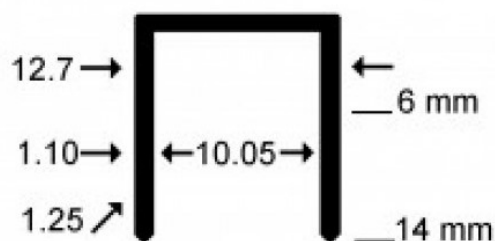

0030DFCT859A

GRAPADORA GRAPA PLASTICO 81P 10 MM.

GRAPA 81P

	LONG. GRAPA (mm)	CAPACIDAD CARGADOR (n. grapas)	peso (kg)	dimensiones (mm - L x W x H)
	6 ÷ 10	70	0,87	190 x 29 x 173