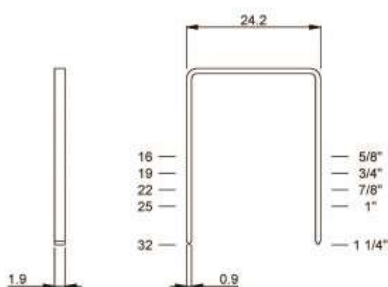

0032590738CP GRAPADORA 590.738 CP PARA UNION DE CAJA CARTON A PALET

CARACTERÍSTICAS

- Altura Mango 86 CMS
- Medidas de grapa 590 de 15÷ 38
- Capacidad de grapas en cargador 130 uds.
- Presión (kg/cm2) 5 ÷ 7,5
- Peso (kg)4,06
- Consumo de aire 0,75
- Medidas (mm.)345 x 77 x 870

0033590XX GRAPA JK590

Largo	Caja	Palet
16 mm	28.0 mille	1344 mille **
19 mm	22,4 mille	1075 mille
22 mm	22,4 mille	806 mille
25 mm	22,4 mille	717 mille
32 mm	16,8 mille	538 mille

Millar = 1000

** bajo pedido