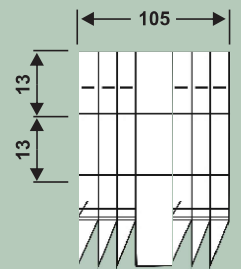

email comercial@rozagrapisa.com
email asturias@rozagrapisa.com

GRAPADORA DE GRAPAS CURVAS PARA LA COLOCACIÓN DE VALLADO EN AGRICULTURA Y GANADERÍA.

NOVEDAD

APLICACIONES:

Potente, ideal para trabajos pesados. Especial para fijaciones en trabajos rurales.

CARACTERÍSTICAS:

Cuerpo de magnesio.
Grapa curva muy resistente.
Seguro de morro muy resistente y amplio para un mejor apoyo de la máquina

PUNTAS DE GRAPAS DIVERGENTES

Modelo	Longitud	Pres. trabajo	Medidas	Peso	Capacidad
0032FG0950	38-50 mm.	6-9 bar	380x110x370	3,7 Kg	55grapas