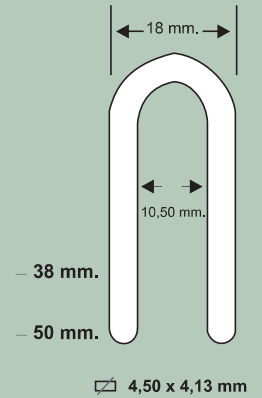

email comercial@rozagrapisa.com
email asturias@rozagrapisa.com

GRAPADORA DE GRAPAS CURVAS PARA LA COLOCACIÓN DE VALLADO EN AGRICULTURA Y GANADERÍA.

NOVEDAD

APLICACIONES:

Potente, ideal para trabajos pesados. Especial para fijaciones en trabajos rurales.

CARACTERÍSTICAS:

Cuerpo de magnesio.
Grapa curva muy resistente.
Seguro de morro muy resistente y amplio para un mejor apoyo de la máquina

PUNTAS DE GRAPAS DIVERGENTES

Modelo	Longitud	Pres. trabajo	Medidas	Peso	Capacidad
0032FG0950	38-50 mm.	6-9 bar	380x110x370	3,7 Kg	55grapas