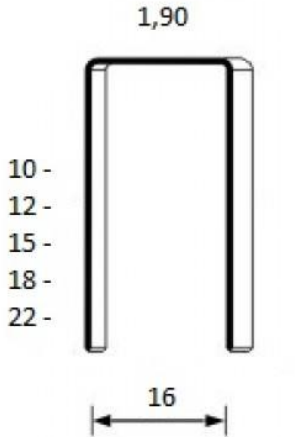

003316BXX**GRAPAS 16B****especial grapado tapas cartón y unión cartones****ROZA-GRAPI,SA****GRAPA 16B**

CARACTERÍSTICAS

ancho puente

16 mm

grosor del alambre

1,9 mm

longitud de las patas

10 mm. 16B10 (4550 caja x 12 en embalaje) 54,6 millares

12 mm. 16B12 (3900 caja x 12 en embalaje) 46,8 millares

15 mm. 16B15 (3250 caja x 16 en embalaje) 52 millares

18 mm. 16B18 (4680 caja x 9 en embalaje) 42,12 millares

22 mm. 16B22 (3120 caja x 12 en embalaje) 37,44 millares