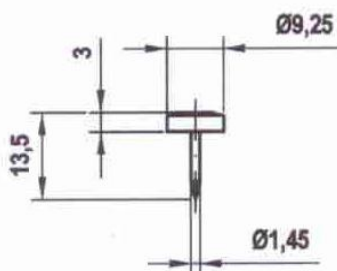

MÁQUINA ESPECIAL PARA LA INDUSTRIA DEL MUEBLE, BAÑO Y COCINA.

Peso.....1,502 kg.

COD. 6155140 TACO TIRAS TOPE PUERTA – BLANCO.....
COD. 6155150 TACO TIRAS TOPE PUERTA – MARRON.....
COD. 6155160 TACO TIRAS TOPE PUERTA – BEIG.....