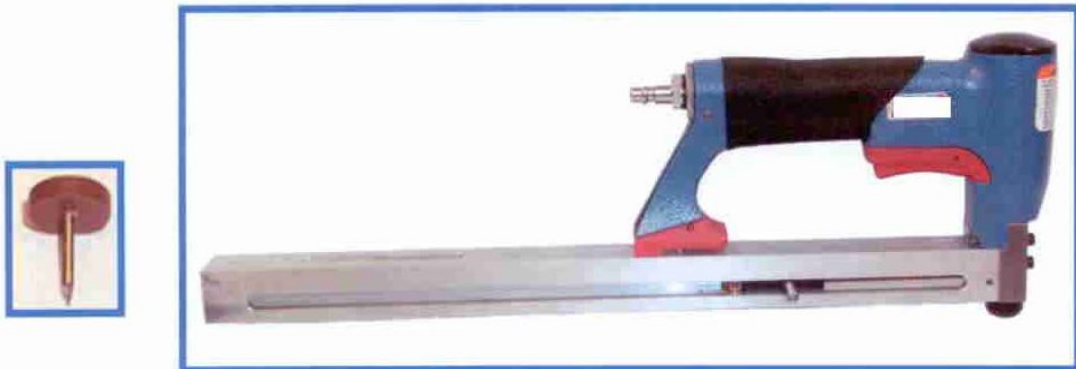

MÁQUINA ESPECIAL PARA LA INDUSTRIA DEL MUEBLE, BAÑO Y COCINA.

Peso.....1,502 kg.

COD. 6155140 TACO TIRAS TOPE PUERTA – BLANCO.....
COD. 6155150 TACO TIRAS TOPE PUERTA – MARRON.....
COD. 6155160 TACO TIRAS TOPE PUERTA – BEIG.....