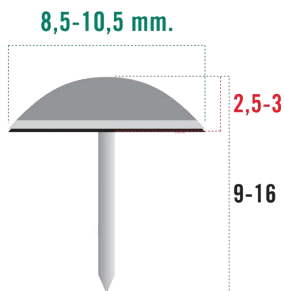

G-CH/16

CLAVOS DECORATIVOS DE TAPICERÍA DECORATIVE NAILS OF UPHOLSTERY CLOUS DÉCORATIFS DE TAPISSERIE	
5/7 bar	1/4" Ø 5mm.
0,9 Kg.	0,30 L.
100 clavos granel bulk nails clous en vrac	380x145 mm.

Tapicerías, muebles, decoración, etc...
 Upholstery, furniture, decoration, etc...
 Tapisserie, meubles, décor

DATOS TÉCNICOS

Presión trabajo:
5/7 bar
Peso neto:
0,9 Kg.
Medidas:
380 x 145 mm.
Racord flexible:
1/4" Ø 5 mm.
Consumo por impacto:
0,30 L
Cargador
100