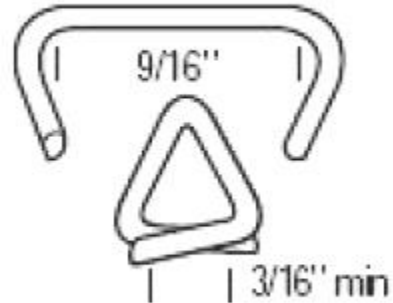

### MAQUINA RINGER-D

Peso 0,38 kg

Ancho 51 mm

Largo 178 mm

Altura 178 mm

Capacidad del cargador (max) 50 uds.

Tamaño grapa abierta (mm) 14

Tamaño grapa cerrada (mm) 4,7 (min) 4,7 (max)