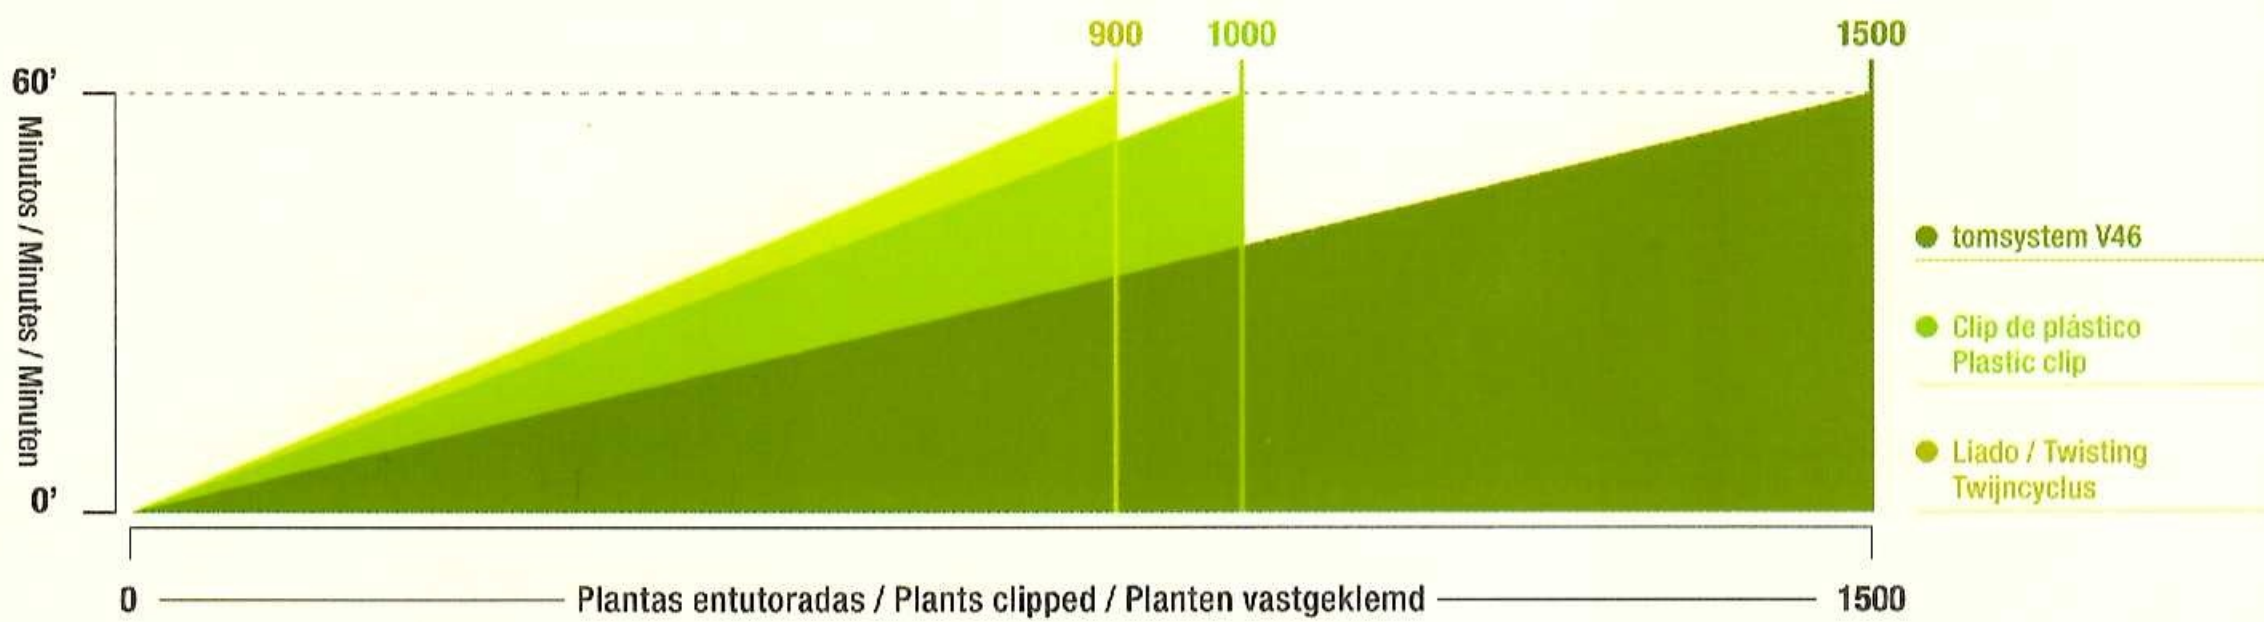

TS V2
Empujador / Pusher / Duwmechanisme

COMPARATIVA
Velocidad de atado

COMPARATIVE
Tying speed

VERGELIJKENDE
Snelheid van trekstang

FROM SPAIN

Ungrap

López de Hoyos, 249 28043 Madrid
Ana María, 43 33209 Gijón (Asturias)