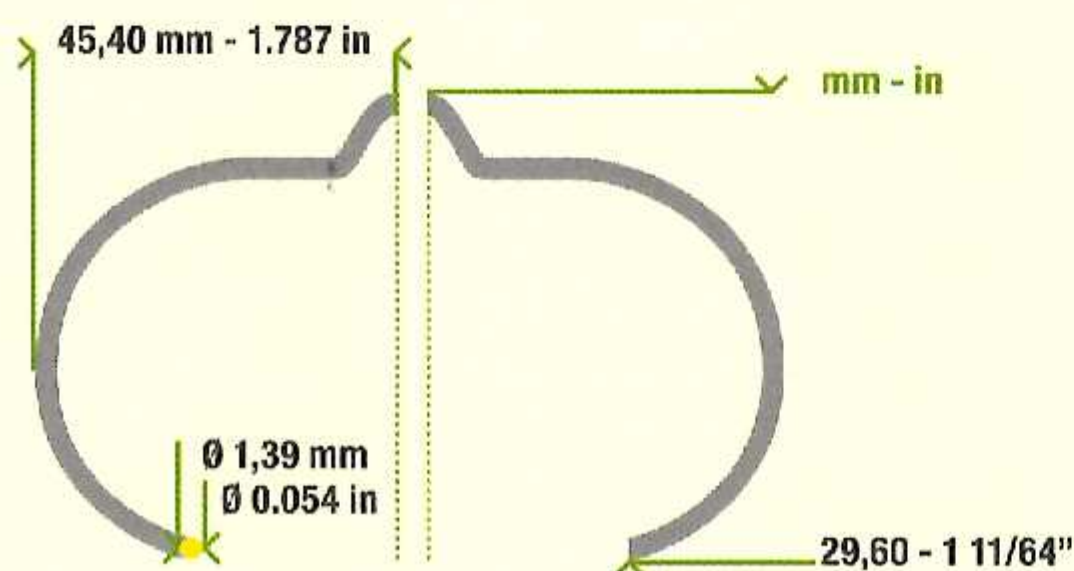

790 gr - 1,700 lb

**NUEVA Y MEJORADA
TOMSYSTEM v2 ag235**

ATADORA ELÉCTRICA

1. Argolla de fijación
2. Protección de las uñas
3. Protección de las grapas
4. Gatillo con 5 niveles para regular el cierre de la grapa
5. Diseño ergonómico
6. Carcasa de PC/ABS Engineering Resin ligera (790 gr) y resistente
7. Capacidad de 100 grapas
8. Interruptor encendido / apagado

BATERÍA

Li-ion 3,6 V - 2,7 Ah - 97,2 Wh
Autonomía de 2 jornadas
4 horas de carga
Indicador LED de nivel de carga
Garantía FELCO

**NEW & IMPROVED
ag235 TOMSYSTEM v2**

ELECTRIC TIE TOOL

1. Attachment point
2. Jaws protection
3. Staple protection
4. Trigger with adjustment of closing staple (5)
5. Ergonomic design
6. Light (1,700 lb) and resistant PC/ABS Engineering Resin housing
7. 100 staples capacity loader
8. ON / OFF main switch

BATTERY

Li-ion 3.6 V - 2.7 Ah - 97.2 Wh
Autonomy of 2 working days
Charging time: 4 hours
LED indicator of battery level
FELCO warranty

100

**NIEUWE EN VERBETERDE
TOMSYSTEM v2 ag235**

ELEKTRISCHE BINDMACHINE

1. Bevestigingspunt
2. Bescherming klauw
3. Bescherming nietje
4. Drukschakelaar met afstelling kramhechting (5)
5. Ergonomisch ontwerp
6. Behuizing van PC/ABS technisch hars licht (790 gr) en bestendig
7. Oplader voor 100 nietjes
8. Aan/uit-schakelaar

BATTERIJ

Li-ion 3,6 V - 2,7 Ah - 97,2 Wh
Gebruiksduur 2 werkdagen
Volledige oplaadtijd ongeveer 4 u
Statusindicator LED batterijlading
FELCO garantie

ACCESORIOS NO INCLUIDOS

Sistema de control de peso
Caja metálica protectora del cinturón-arnés
Portagrapas para carros eléctricos

ACCESSORIES NOT INCLUDED

Weight control system
Belt protective metal box
Staple holder for electric cars

NIET INBEGREPEN ACCESSOIRES

Controle van gewicht
Metallische beschermende doos van de riem - kabelboom
Portagrapas voor elektrische auto's