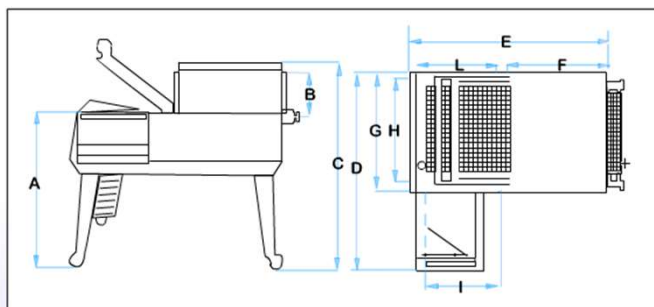

## 18PAC0XXX RETRACTILADORAS ANGULARES L-PACK

¡ALTO RENDIMIENTO EN UN POCO ESPACIO!

L-PACK45

- Se pueden entregar con una sola cinta transportadora o con dos.
- Todas las maquinas manuales y semiautomáticas están equipadas de un sistema electrónico que controla y corrige automáticamente el tiempo de soldadura (soldadura inteligente)
- Están equipadas con el ciclo automático que ofrece la posibilidad de embalar un producto y recogerlo ,ya retractorizado ,en el lado opuesto

L-PACK65-80

L-PACK110A

QUOTE	45	45L	65	80	110/A
A	880	880	935	930	940
B	1.120	1.120	1.220	1.220	1.228
C	210	210	240	240	240
D	1.080	1.080	1.550	1.800	2.640
E	1.150	1.350	1.670	2.000	2.850
F	510	690	730	930	1.150
G	600	600	800	950	1.140
H	450	450	650	800	1.150
I	340	340	450	560	850
L	510	510	710	800	1.100