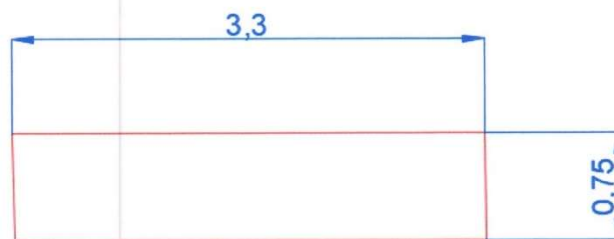

**210ST3**  
**CLIP PLASTICO MASCARILLAS**  
**3 MM PET SIN ALAMBRE**

**PET MASCARILLAS – 2500 METROS**

	VALOR NOMINAL	TOLERANCIA
CINTA	3,3	±0,17
ANCHO	0,75	±0,17

- d1: 335 mm
- d2: 190 mm
- d5: 51 mm
- d4: 51 mm
- d5: 20 mm
- e1: 70 mm
- l1: 245 mm
- l2: 220 mm
- Peso: 1050 gr.