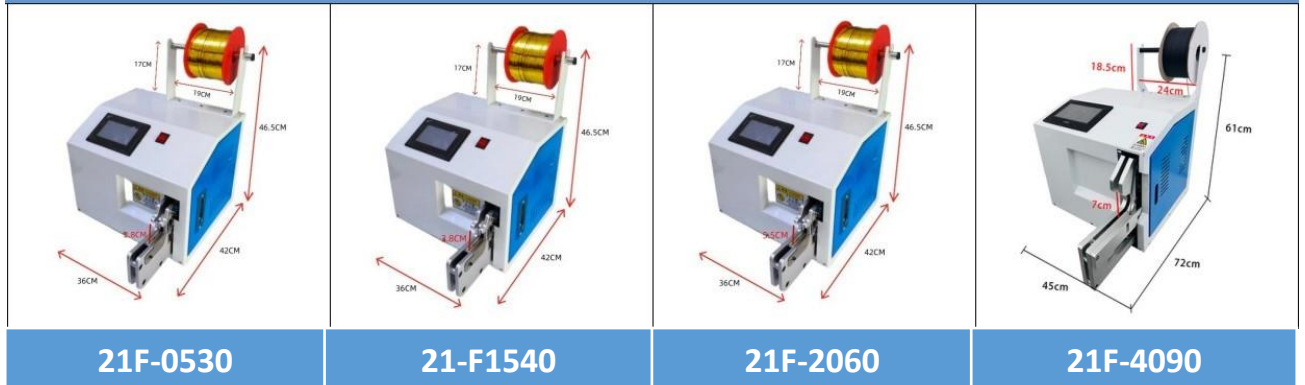

21F-XXXX ATADORAS VERTICALES ALAMBRE PLASTIFICADO TWISTBAND TIEFIX

MODELO	21F-0530	21-F1540	21F-2060	21F-4090
ALTURA Entrada	2,8 cms	3,8 cms	5,5 cms	7 cms
TENSIÓN	AC220V/60HZ			
TIEMPO DE ATADO	0,6 Segundos			
DIAMETRO ATADO	05-30 mm	15-45 mm	20-55 mm	40-80 mm
MEDIDAS L Largo * W Ancho* H Altura	420 * 360 * 465 mm			730 * 450 * 610 mm
PESO	12 kg	13 kg	14 kg	32 kg