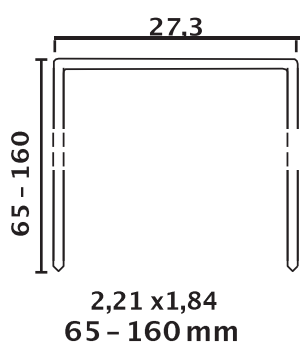

## Datos técnicos

Código de artículo	12100476
Código EAN	4045759048992
Tipo de cargador	Carga superior
Peso	6,25kg
Dimensiones en mm	Largo 400, Alto 396, Ancho 132
Sistema de seguridad	Disparo único
Tipo de grapa	Tipo 246
Capacidad del cargador	125 grapas
Capacidad tira x grapa	Máx 2 tiras x 51 grapas
Presión de trabajo	6 - 8 bar
Máx. Presión de trabajo	8 bar
Consumo de aire / operación	3,4 litros/6 bar
Diámetro de la mangera interior	Ø 9 - 10mm recomendado
Nivel de emisión acústica en el lugar de trabajo	$L_{pA, 1s, d} = 96,9 \text{ dB}$
Nivel de emisión acústica de un solo disparo	$L_{WA, 1s, d} = 103,5 \text{ dB}$
Nivel de vibraciones según la norma ISO 8662-11 es de	$3,51 \text{ m/s}^2$
Accesorios	Manual de instrucciones, lista de piezas de repuesto, instrucciones de servicio, llaves allen, gafas de seguridad.

## Breit Rückenklammer Type 246

Longitud	65 - 160 mm
Material	NK = acero galvanizado
	RF = material comparable al acero inoxidable 1.4301
	NR = material comparable al acero inoxidable 1.4401
Superficie	HZ = recubrimiento para aumentar de dureza