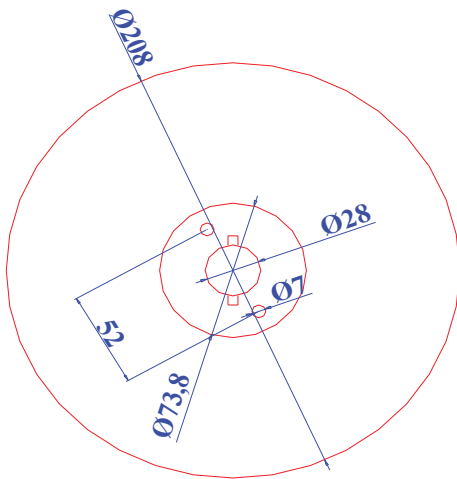

Recubrimientos Plásticos

NARROW REEL

TWIST-BAND 0,42 NARROW REEL

TECHNICAL SPECIFICATIONS

- Widht: 3,0 (±0,3)
- Core thinckness: 0,74 (±0,15)
- Wing thinckness: 0,19 (±0,05)
- Reel Weight: 0,957 Kg (±2%) / 1,435 Kg (±2%)
- 500 / 750 meters per reel
- 8 reels per box