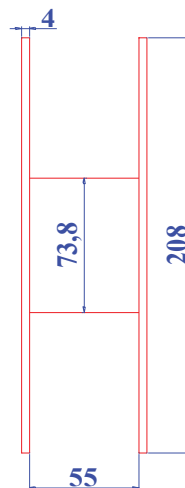

Recubrimientos Plásticos

NARROW REEL

TWIST-BAND 0,42 NARROW REEL

TECHNICAL SPECIFICATIONS

- Widht: 3,0 (±0,3)
- Core thinckness: 0,74 (±0,15)
- Wing thinckness: 0,19 (±0,05)
- Reel Weight: 0,957 Kg (±2%) / 1,435 Kg (±2%)
- 500 / 750 meters per reel
- 8 reels per box