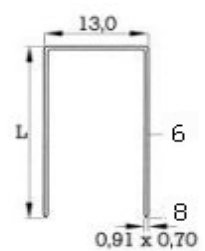

# MAQUINAS DE SOBREMESA

GRAPA 71

GRAPA 80

- 1095100 ..... COSEDORA SOBREMESA 380 PEDAL\*
- 1095101 ..... COSEDORA SOBREMESA 380 CONTACTO\*
- 1095200 ..... COSEDORA SOBREMESA 71 PEDAL\*
- 1095201 ..... COSEDORA SOBREMESA 71 CONTACTO\*

\*Grapadoras para grapas tipo 380 y 71 de 6 a 8mm de largo. Suministrables también con cabezal para grapas de 10 a 25mm de largo.