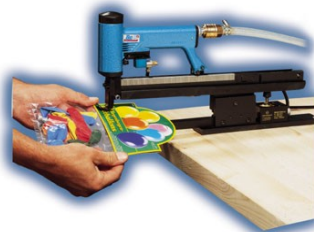

# MAQUINAS DE SOBREMESA

GRAPA 71

GRAPA 80

- 1095100 ..... COSEDORA SOBREMESA 380 PEDAL\*
- 1095101 ..... COSEDORA SOBREMESA 380 CONTACTO\*
- 1095200 ..... COSEDORA SOBREMESA 71 PEDAL\*
- 1095201 ..... COSEDORA SOBREMESA 71 CONTACTO\*

\*Grapadoras para grapas tipo 380 y 71 de 6 a 8mm de largo. Suministrables también con cabezal para grapas de 10 a 25mm de largo.