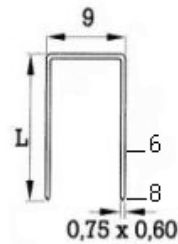

# MAQUINAS DE SOBREMESA

GRAPA 71

GRAPA 80

- 1095100 ..... COSEDORA SOBREMESA 380 PEDAL\*
- 1095101 ..... COSEDORA SOBREMESA 380 CONTACTO\*
- 1095200 ..... COSEDORA SOBREMESA 71 PEDAL\*
- 1095201 ..... COSEDORA SOBREMESA 71 CONTACTO\*

\*Grapadoras para grapas tipo 380 y 71 de 6 a 8mm de largo. Suministrables también con cabezal para grapas de 10 a 25mm de largo.