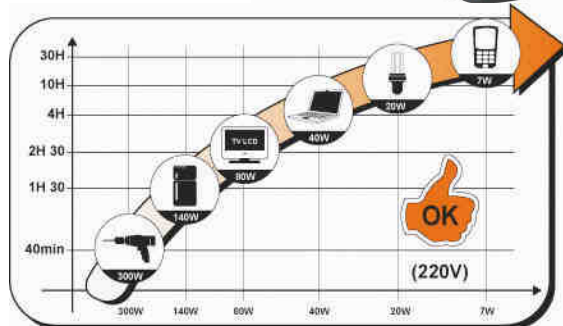

AVANTY

MODEL O	CODIGO	PESO	MEDIDAS	CODIGO EAN
AVANTY	8156342TEO124	11 KG	420X310X250 MM	8016738714326

Luz de emergencia integrada de 7 leds.

Equipado de cables con pinzas de alto aislamiento.

Cómodo compartimento para la manguera de aire

- Adecuado para el arranque de coches, caravanas, embarcaciones y todos los medios con batería a 12 Vcc
- Adecuado para el suministro de ordenadores, reproductores mp3, etc. y las herramientas eléctricas de hasta 300W
- Adecuado para inflar los neumáticos, balones, colchonetas...
- Portátil, ergonómico y fácil de usar
- Equipado con un sistema de seguridad automático
- Silencioso
- Compresor incorporado 18bar
- Manómetro del compresor de aire
- Tubo de inflado con adaptador universal
- Equipado con 3 boquillas; para inflar balones, neumáticos y colchonetas
- Luz de emergencia integrada de 7 LEDs
- Dos tomas de salida con conector de 12V
- Toma de salida 230-240 Vac50 Hz. Cargador 230 Vac/500 mA
- Cargador de baterías
- Batería de arranque de 400 Amp
- Interruptor ON/OFF Booster
- 2 puertos USB (tensión de salida 5Vdc)
- Indicador de inversor de Corriente
- 2 tomas de encendido 12V DC
- adaptador 12 Vdc para cargar desde la toma del encendedor
- Equipado de cables con pinzas de alto aislamiento.

230v

Adecuado para el funcionamiento de herramientas eléctricas hasta 300w

12v

Adecuado para el funcionamiento de navegadores, PCs, Reproductores mp3

USB

2 conectores USB

Adecuado para inflar neumáticos, balones colchonetas...