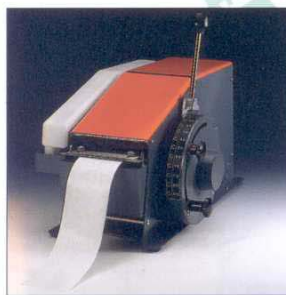

UNIVERSAL 101

Admite rollos de 200 mm. de diámetro y anchos desde 25 a 100 mm. Corta tiras engomadas prefijadas desde 15 a 90 cms. de longitud. Se pueden prefijar dos longitudes diferentes.

To dispense gummed tapes from 25 to 100 mm. widths, and from 15 to 90 cms. in two pre-set lengths. Maximum diameter roll: 200 mm.