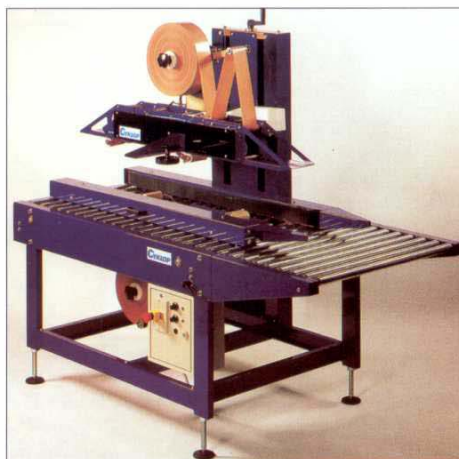

MAQUINAS AUTOMATICAS

Para cerrar cajas de cartón de uno o varios formatos. Existe una amplia gama de modelos, que cubren todas las necesidades. Por favor, consúltenos.

For uniform or different cases sizes, with or without automatic flaps folding device. At your request we will study and offer the most suitable machine for your needs.