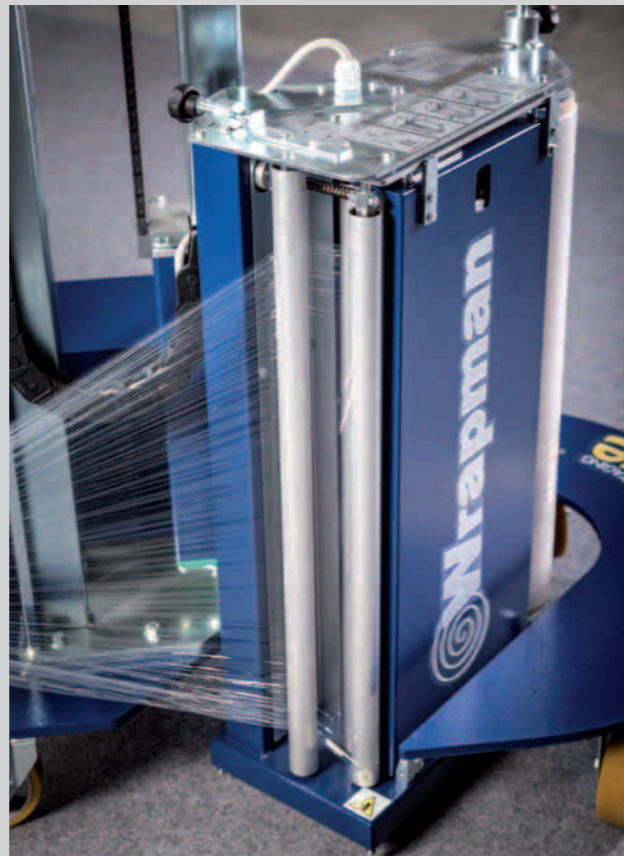

WRAPMAN STH model

 Machine dotée d'un chariot d'embrayage et d'un réglage manuel de la tension du film. La machine travaille avec tout type de film étirable.

Máquina con carro friccionado y con regulación manual de la tensión del film. La máquina trabaja con cualquier tipo de film extensible.

Máquina com carro dotado de embreagem e com regulagem manual da tensão do filme. A máquina trabalha com qualquer tipo de filme extensível.

WRAPMAN model

 Machine avec pré-étirage motorisé à 100% (en option à 200%). Elle réduit de moitié les frais d'emballage et elle est idéale pour les produits légers et instables.

Máquina con pre-estirado motorizado 100% (opcional 200%). Reduce a la mitad el coste del embalaje y es ideal para productos ligeros e inestables.

Máquina com pré-estiramento motorizado 100% (opção 200%). Reduz pela metade os custos de embalagem e é ideal para produtos leves e instáveis.