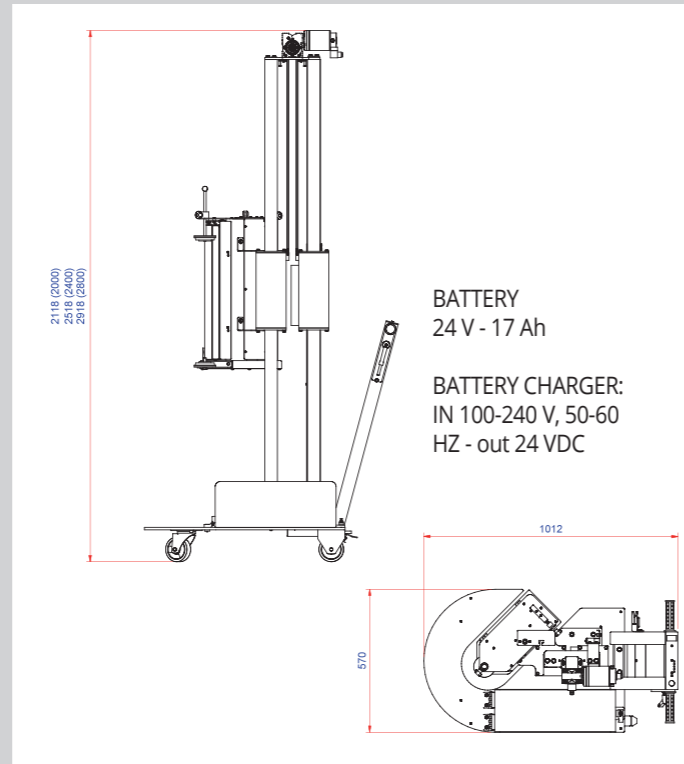

available models	max useful pallet heigh	spool carriage type	max diameter film coil	core types of film coil	H (mm)	L (mm)	W (mm)	weight
WRAPMAN STH	2.0	frictioned roller	180 m	50-76	2119	1115	570	114 kg.
WRAPMAN STH	2.4	frictioned roller	180 m	50-76	2518	1012	570	116 kg.
WRAPMAN	2.0	power pre-stretch	145 m	50-76	2119	1115	570	121 kg.
WRAPMAN	2.4	power pre-stretch	145 m	50-76	2518	1012	570	123 kg.
WRAPMAN	2.8	power pre-stretch	145 m	50-76	2918	1012	570	137 kg.