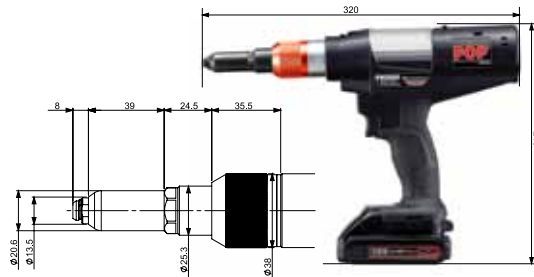

Desmontaje fácil del portaboquillas

Sin necesidad de herramientas para desmontar el portaboquillas de la caja de mordazas

POP®

PB2500 Herramienta de Batería para remaches ciegos

Especificaciones

Dimensiones:	320mm (L) x 240mm (H)
Batería:	18V Li-Ion 1,5 Amp. (POP® EBC181-QW) Tiempo de carga: 30 minutos
Cargador:	20V Li-Ion con luz de progreso (POP® EBC105-QW)
Recorrido:	25mm
Nivel de ruido:	73,7 dB(A)
Fuerza de Tracción:	8.500 N
Capacidad:	remaches estándar \varnothing 2,4mm - 4,8mm
Peso:	1,69 Kg. - incl. Batería

Alta velocidad de remachado

Remachando remaches de acero POP® \varnothing 4,8mm

* Resultados basados en pruebas realizadas por Emhart
* Tiempo medido desde apretar el gatillo a posición inicial para introducir otro remache