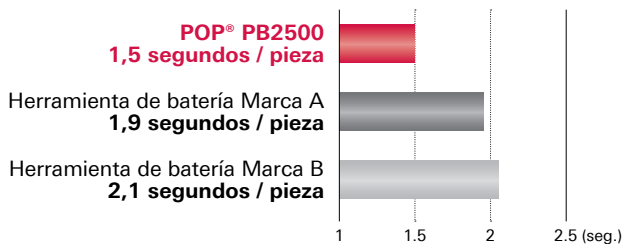

Desmontaje fácil del portaboquillas

Sin necesidad de herramientas para desmontar el portaboquillas de la caja de mordazas

POP®

PB2500 Herramienta de Batería para remaches ciegos

Especificaciones

Dimensiones:	320mm (L) x 240mm (H)
Batería:	18V Li-Ion 1,5 Amp. (POP® EBC181-QW) Tiempo de carga: 30 minutos
Cargador:	20V Li-Ion con luz de progreso (POP® EBC105-QW)
Recorrido:	25mm
Nivel de ruido:	73,7 dB(A)
Fuerza de Tracción:	8.500 N
Capacidad:	remaches estándar \varnothing 2,4mm - 4,8mm
Peso:	1,69 Kg. - incl. Batería

Alta velocidad de remachado

Remachando remaches de acero POP® \varnothing 4,8mm

* Resultados basados en pruebas realizadas por Emhart
* Tiempo medido desde apretar el gatillo a posición inicial para introducir otro remache