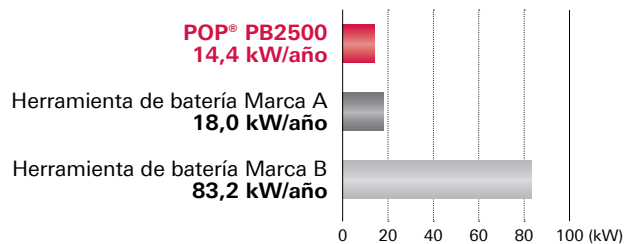

Alta velocidad de remachado

Remachando remaches de acero POP® \varnothing 4,8mm

* Resultados basados en pruebas realizadas por Emhart
* Tiempo medido desde apretar el gatillo a posición inicial para introducir otro remache

Menor consumo de energía

Remachando remaches de acero POP® \varnothing 4,8mm

* Resultados basados en pruebas realizadas por Emhart
* Cálculos realizados remachado 480.000 remaches / año

Batería de Larga Duración