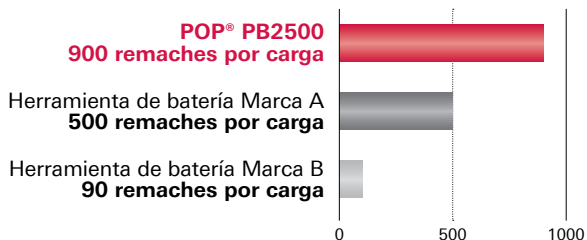

Batería de Larga Duración

Remachando remaches de acero POP® $\varnothing$ 4,8mm

* Resultados basados en pruebas realizadas por Emhart
* Numero de remaches con batería cargada