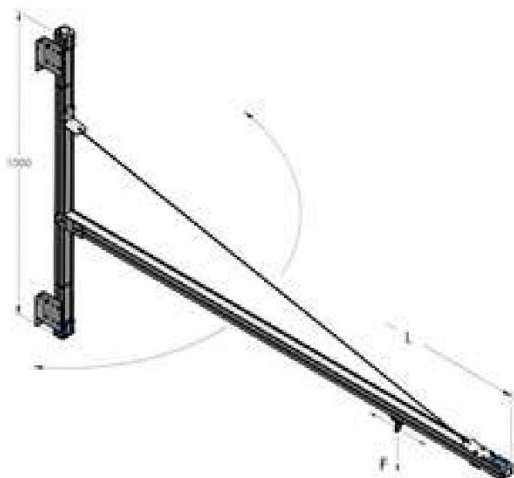

SAB - BRAZO DE PARED

Brazo giratorio a fijar a la pared con bridas de fijación, placa de salida de 3/8" y patín deslizante para el enganche de la herramienta. La carga máxima que puede soportar es de 20 Kg.

Codice	L mm	P g	Pz
002 001 200	2000	11000	1
002 001 250	2500	11500	1
002 001 300	3000	12000	1
002 001 400	4000	13000	1
002 001 500	5000	14500	1