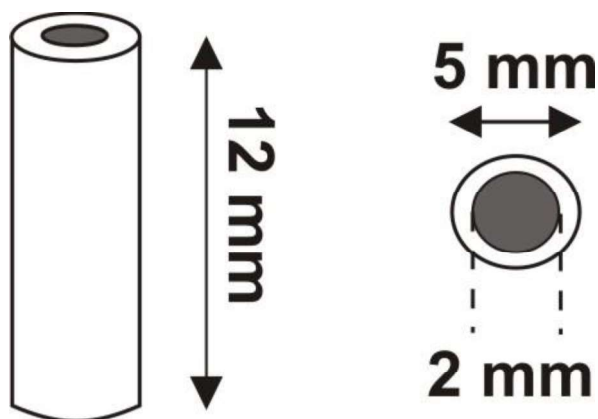

CARACTERÍSTICAS:

- Fabricado completamente en aluminio
- Se puede utilizar con:
 - [alambre](#) espiralado tradicional,
 - [alambre](#) espiralado de seguridad,
 - [cordel aduanero](#),
 - [cordel](#) tradicional.

Se cierra con la propia tenaza

MEDIDAS:

- diámetro externo : mm 5
- diámetro interno: mm 2
- largo : mm 12

PERSONALIZACIÓN:
utilizando una tenaza

MATERIAL:

- Precintos en aluminio puro al 99,9 %

EMPAQUE:

- Caja con 15.000 unidades
- Medidas caja: 26 x 19 x 22 cm
- Peso caja: 7,4 kg