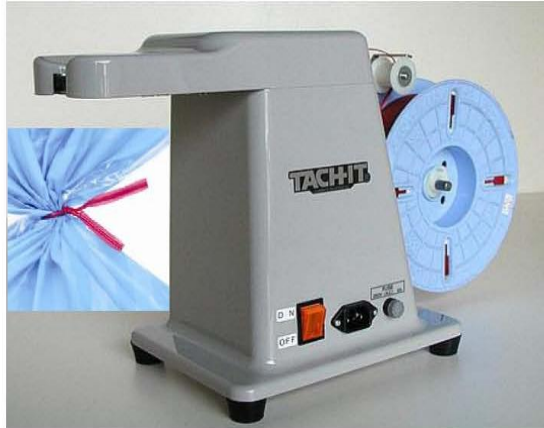

ATADORA SEMI-AUTOMÁTICA Modelo TACH IT 3567

TACH IT 3567, es el último modelo de máquina para cerrar cualquier tipo de bolsa. Eléctrica, su diseño es compacto, robusto y fácil de utilizar en cualquier aplicación.

Para ser utilizado con nuestros productos:

TWIST TIE
TWIST TIE SIN ALAMBRE

CARACTERÍSTICAS:

Hasta 40 cierres por minuto
Corte de la cinta: 7'5 cm.
Longitud bobina: 500 m
Capacidad de cierre: 10 mm cuello de bolsa
Cierre ultra-hermético de 4 vueltas

DIMENSIONES

Longitud: 54 cm
Ancho: 18cm
Alto: 30 cm
Peso: 8 Kg